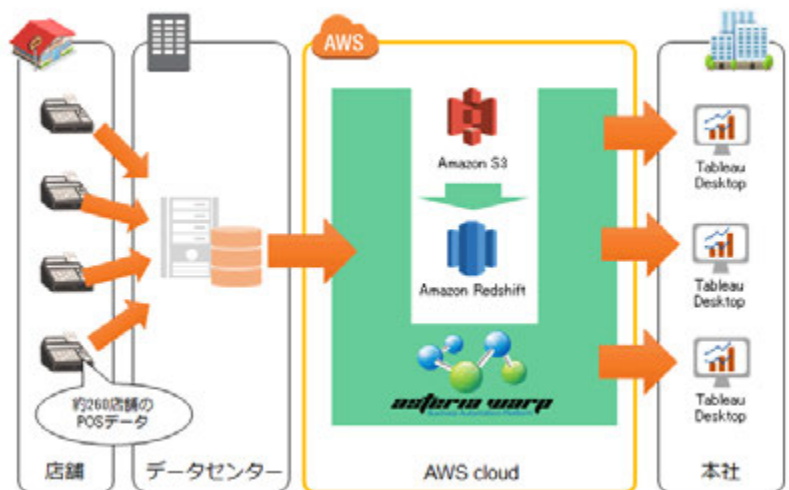

システム構成図

ASTERIA Warp選定理由

- ●内製可能な直感的な操作性
- ●他ETLと比較し、RedshiftなどのAmazon Web Servicesに特化したアダプタがある
- ●Tableau利用に特化したアダプタがある
- ●国産製品、安心の国内サポート
- ●国内シェア8年連続No1の実績

今後の予定

- ●超高速開発を実現するツールとしても利用していきたい

お客様から一言

ASTERIA WarpのココがGood!

ASTERIA Warpは実績のある国内製品であったので、安心して採用することができました。他のETLツールと比べ、Amazon Redshiftへのデータ投入後もデータを様々な分析に活用できることやAWSのコントロールが可能である点についても高く評価しています。また、ASTERIA Warpは導入1ヶ月で新規システムの1次リリースができるほどの高速開発が可能で、多様化するデータ分析要求に合わせた仕様変更にも柔軟に対応できることから、変化の激しい我々のビジネスに大きく貢献することを期待しています。今後においても、開発スピードの超高速化を実現しIT部門の生産性の向上にも寄与するASTERIA Warpの活用範囲をより一層広げていく方針です。