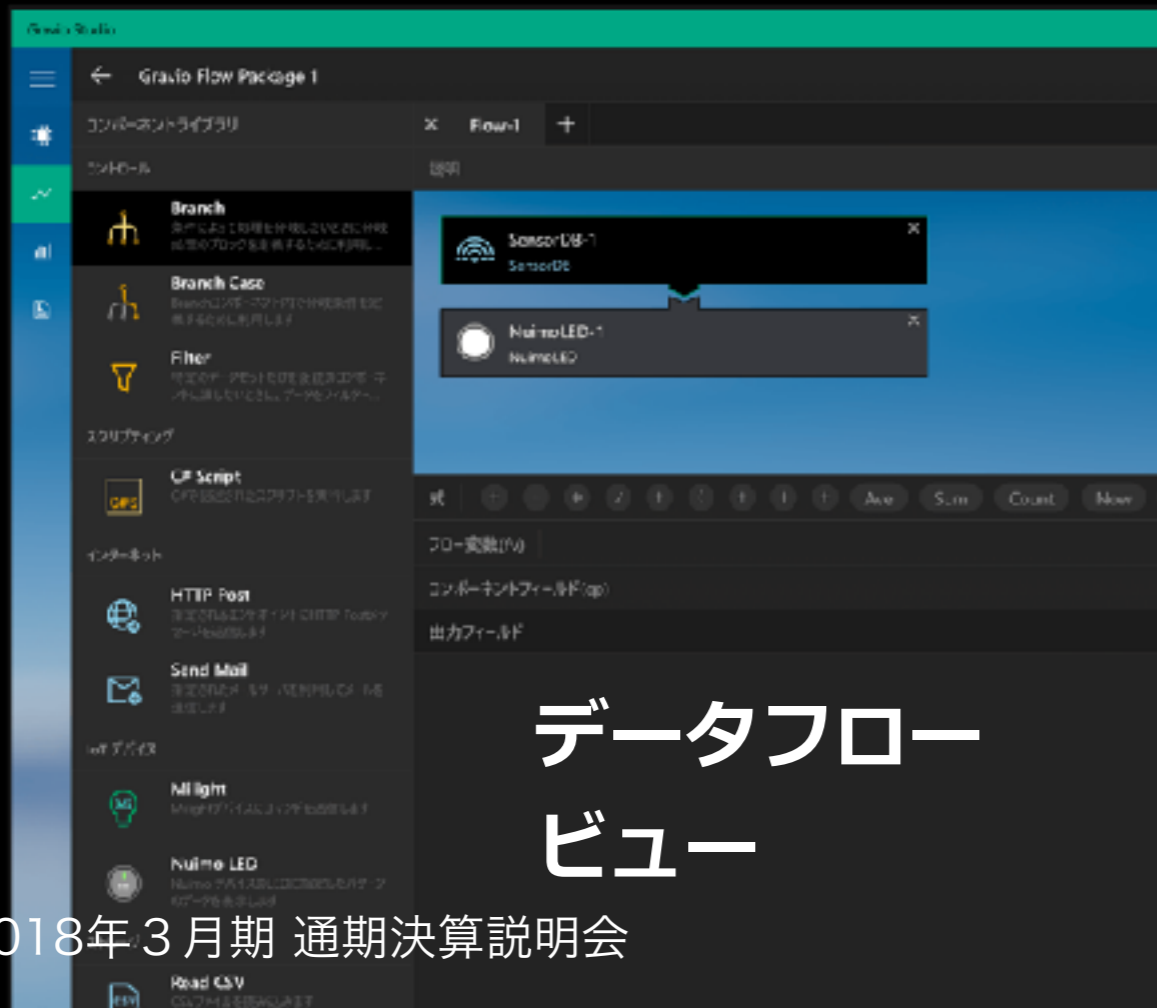

Platio
プラティオ

- 2017年2月出荷開始
- テンプレートからの選択で、簡単にIoT対応モバイルアプリを開発できる画期的ソフトウェア

✓ テンプレートから簡単作成

Gravio (グラヴィオ)

エッジ・コンピューティングミドルウェア

Gravio
グラヴィオ

- 2017年6月出荷開始
- ノン・プログラミングでIoTの接続を実現す
- オフィスIoT、ショップIoTをターゲット

✓ IoT機器の制御も可能

SnapCal (スナップカル)

繋がるスマホ専用カレンダー iOS, Android対応

lino (リノ)

誰とでも繋がる、クラウド上の付箋。Apple Watch対応。

facebook

Google calendar mail & etc

無料オンライン付箋
「lino」

有料版 月額315円