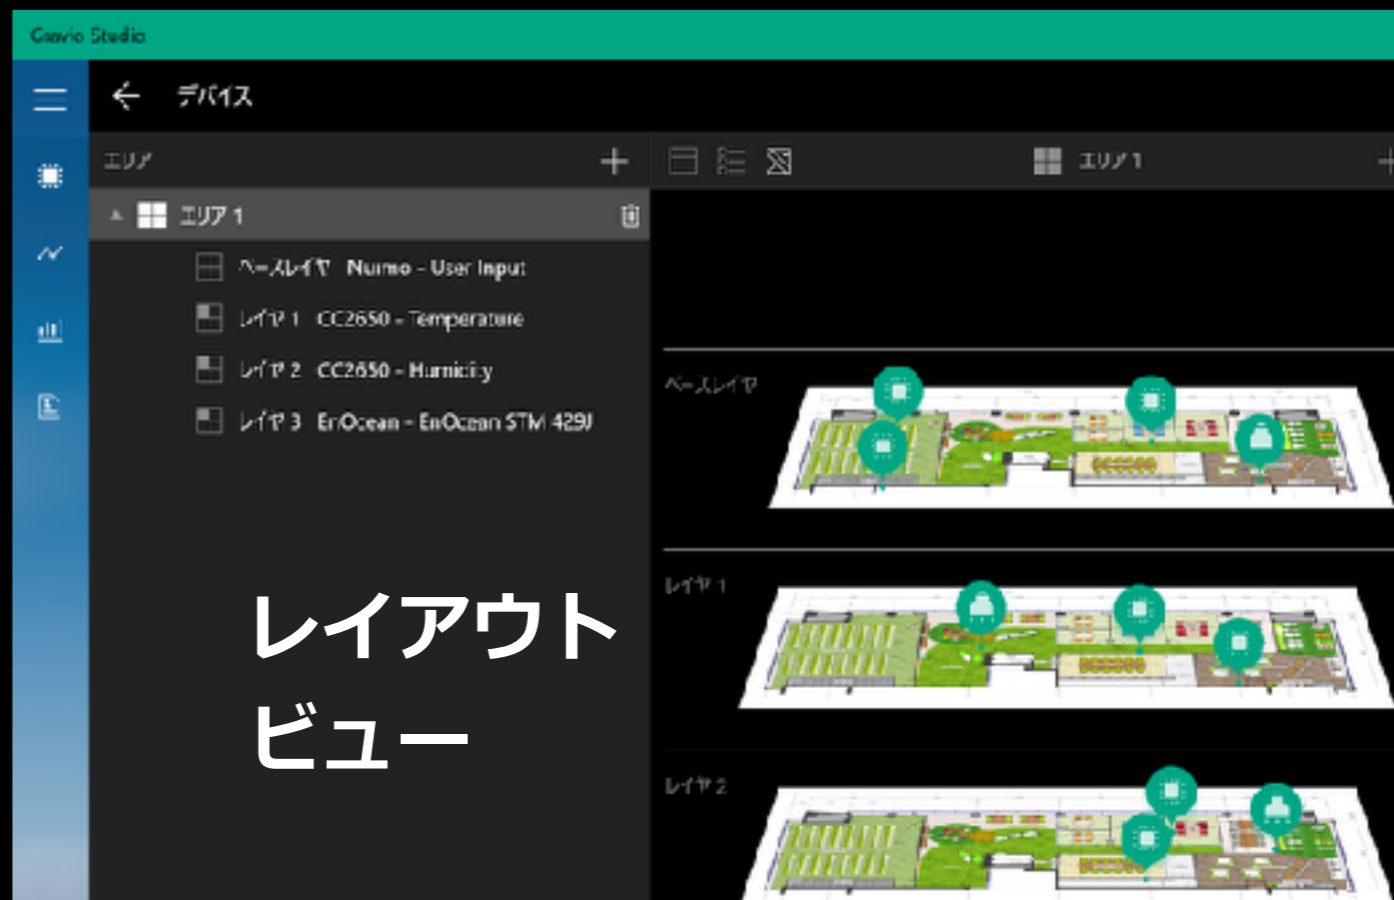

Platio
プラティオ

- 2017年2月出荷開始
- テンプレートからの選択で、簡単にIoT対応モバイルアプリを開発できる画期的ソフトウェア

✓ テンプレートから簡単作成

Gravio (グラヴィオ)

エッジ・コンピューティングミドルウェア

Gravio
グラヴィオ

- 2017年6月出荷開始
- ノン・プログラミングでIoTの接続を実現す
- オフィスIoT、ショップIoTをターゲット

✓ IoT機器の制御も可能