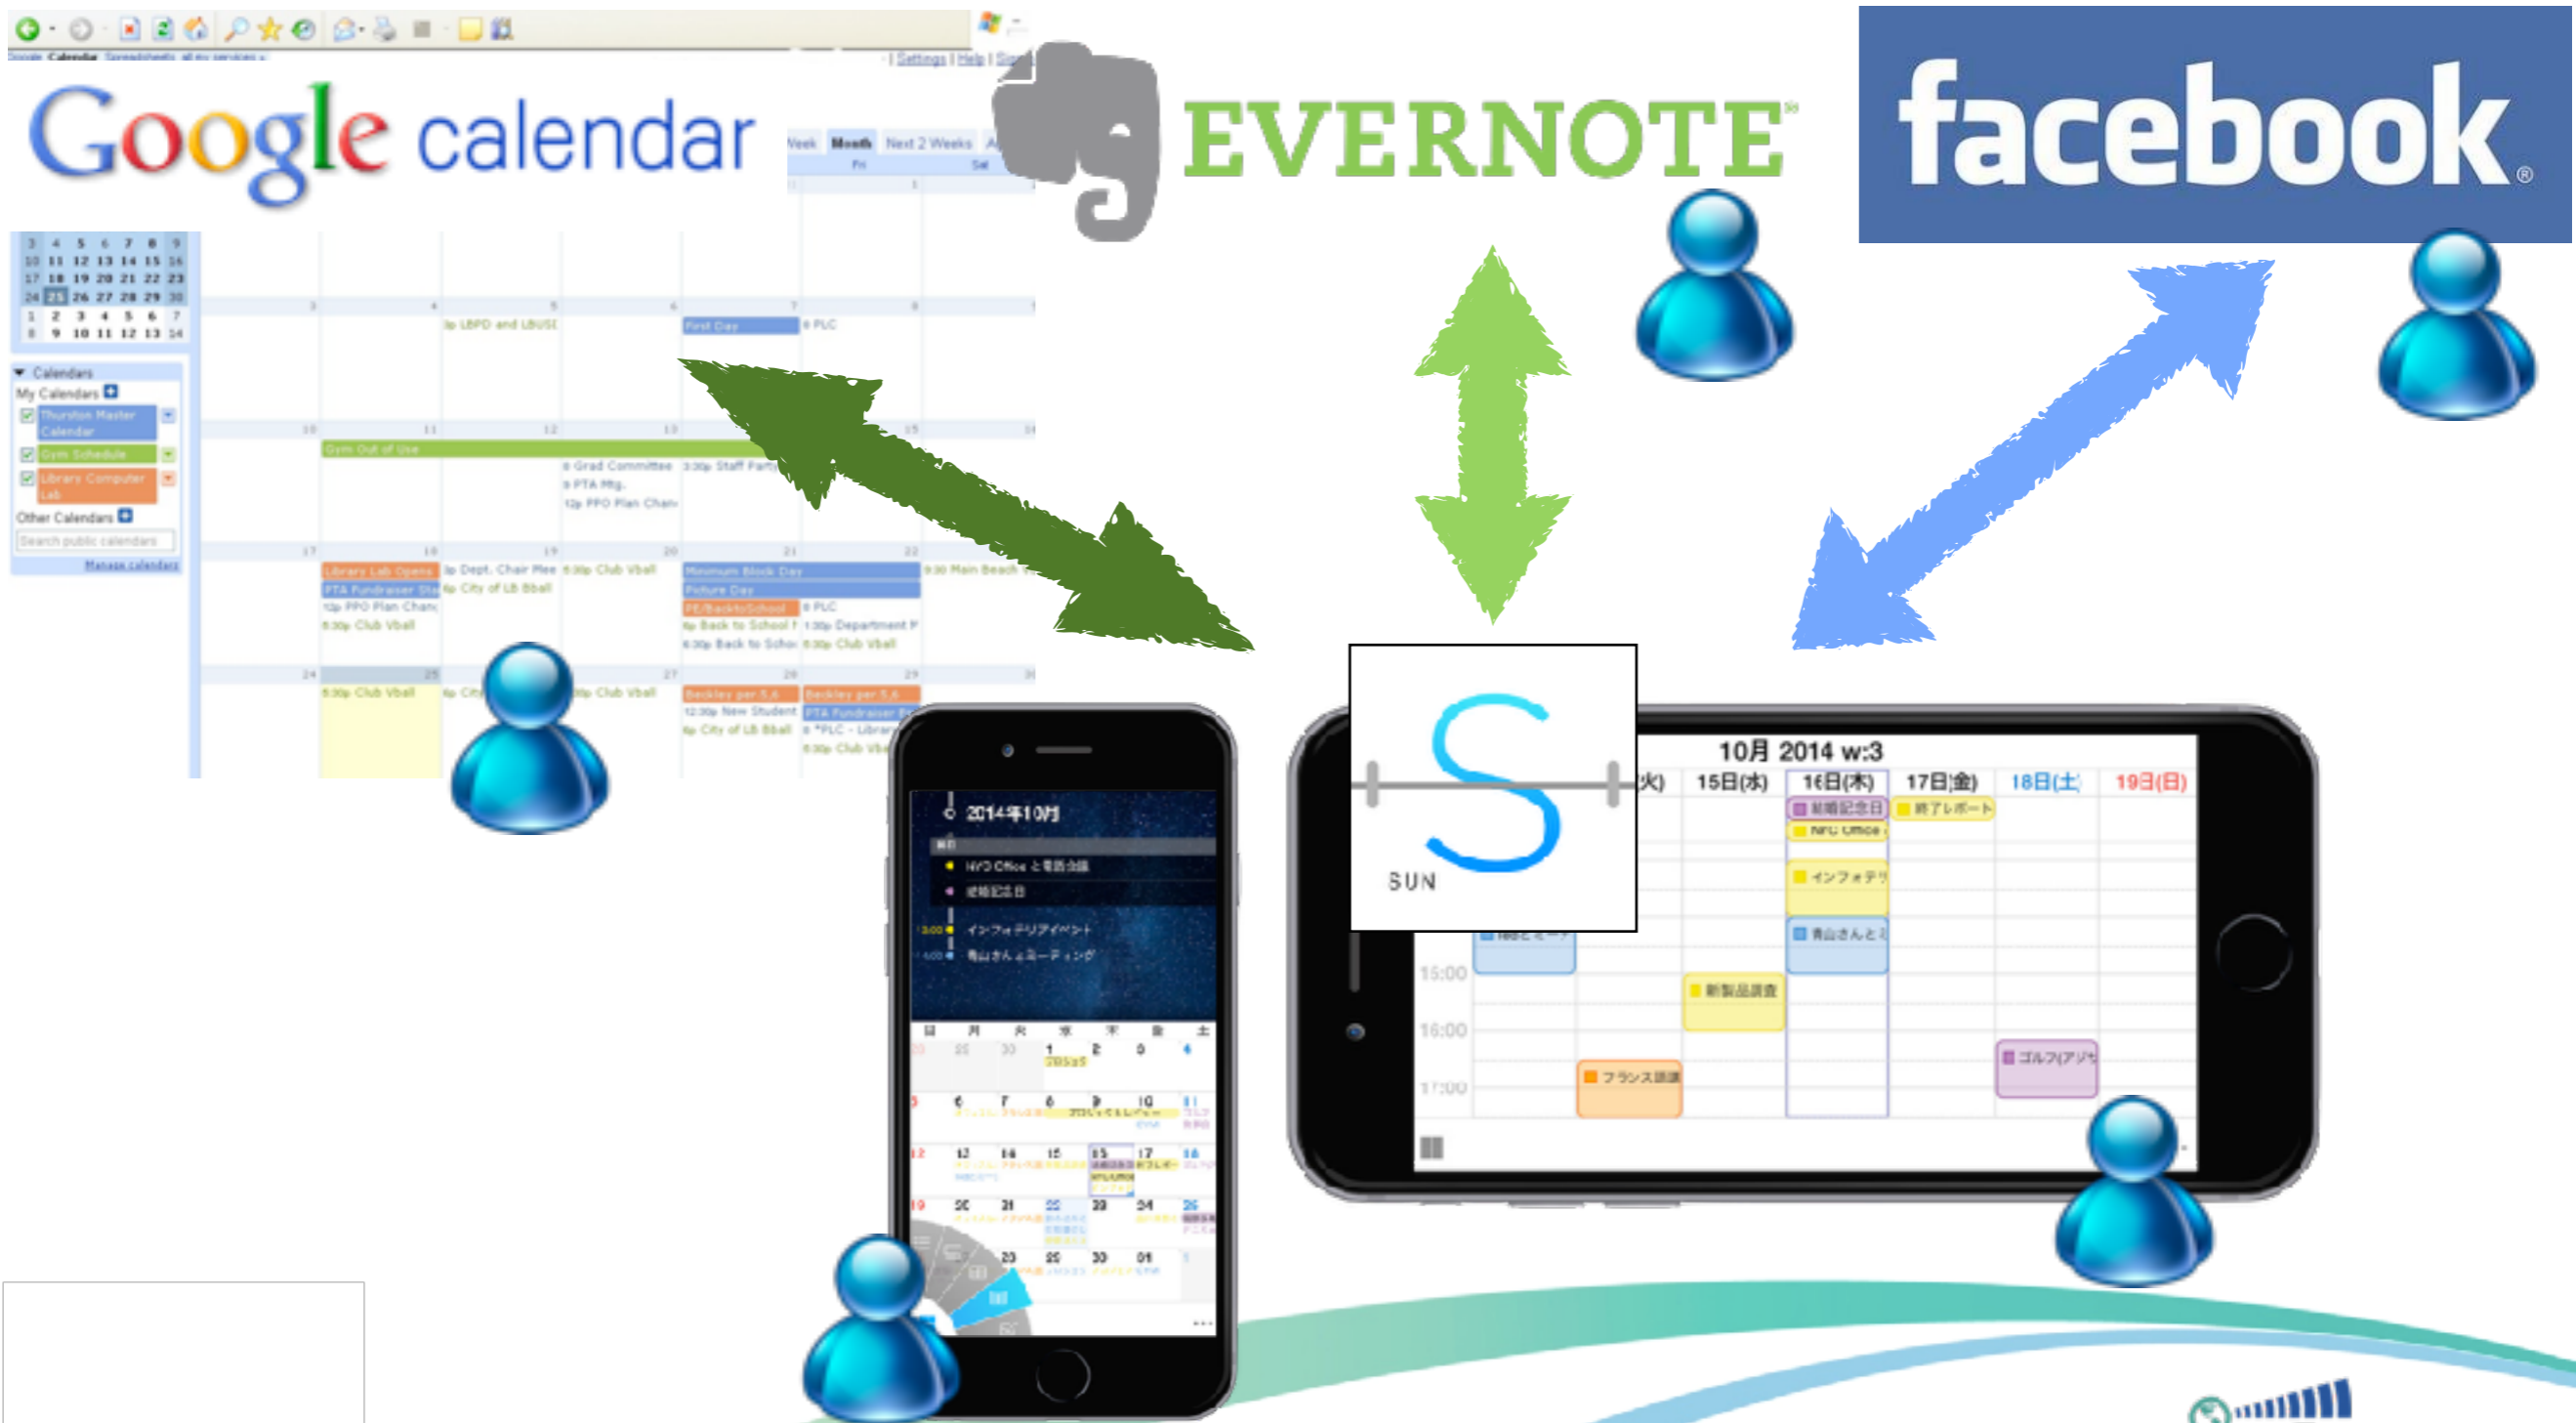

Platio
プラティオ

- 2017年2月出荷開始
- テンプレートからの選択で、簡単にIoT対応モバイルアプリを開発できる画期的ソフトウェア

✓ テンプレートから簡単作成

Gravio (グラヴィオ)

エッジ・コンピューティングミドルウェア

Gravio
グラヴィオ

- 2017年6月出荷開始
- ノン・プログラミングでIoTの接続を実現す
- オフィスIoT、ショップIoTをターゲット

✓ IoT機器の制御も可能

SnapCal (スナップカル)

繋がるスマホ専用カレンダー iOS, Android対応

lino (リノ)

誰とでも繋がる、クラウド上の付箋。Apple Watch対応。

facebook

Google calendar mail & etc

無料オンライン付箋
「lino」

有料版 月額315円